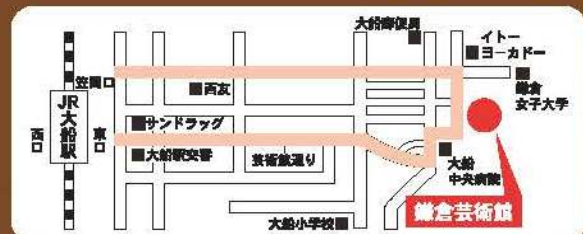

※かまくらアーツ・クラブ会員の割引販売はございません。 ※3歳以下のご入場はご遠慮ください。

主催・企画制作：KAAT神奈川芸術劇場 共催：鎌倉市芸術館指定管理者 サントリーパブリシティサービスグループ

「音楽の絵本」&「わくわくワークショップ」2公演同時発売!

【チケット発売日】※各日 10:00より発売。発売初日の窓口販売はいたしません。

かまくらアーツ・クラブ会員先行：3月25日(日)

ネット会員先行：3月31日(土) 一般：4月1日(日)

【お申込み・お問合せ】

鎌倉芸術館チケットセンター 0120-1192-40(10:00~19:00)

鎌倉芸術館 1Fインフォメーション(9:00~19:00)

鎌倉芸術館ホームページ <http://www.kamakura-arts.jp/>

【チケット取り扱い】※8/5(日)「音楽の絵本」公演のみ

スーパーキッズチケットセンター

<https://superkids.co.jp/ticket>

〒247-0056 鎌倉市大船6-1-2 TEL:0120-1192-40

JR「大船」駅東口より徒歩約10分

「大船」駅へは・JR東海道線で品川駅から約35分、東京駅から約43分

・湘南新幹線ラインで渋谷駅から約40分

駐車台数には限りがありますので、ご来館の際はなるべく
公共交通機関をご利用ください。なお、身障者用駐車ス
ペースをご利用の際はお電話にてご予約いただけます。