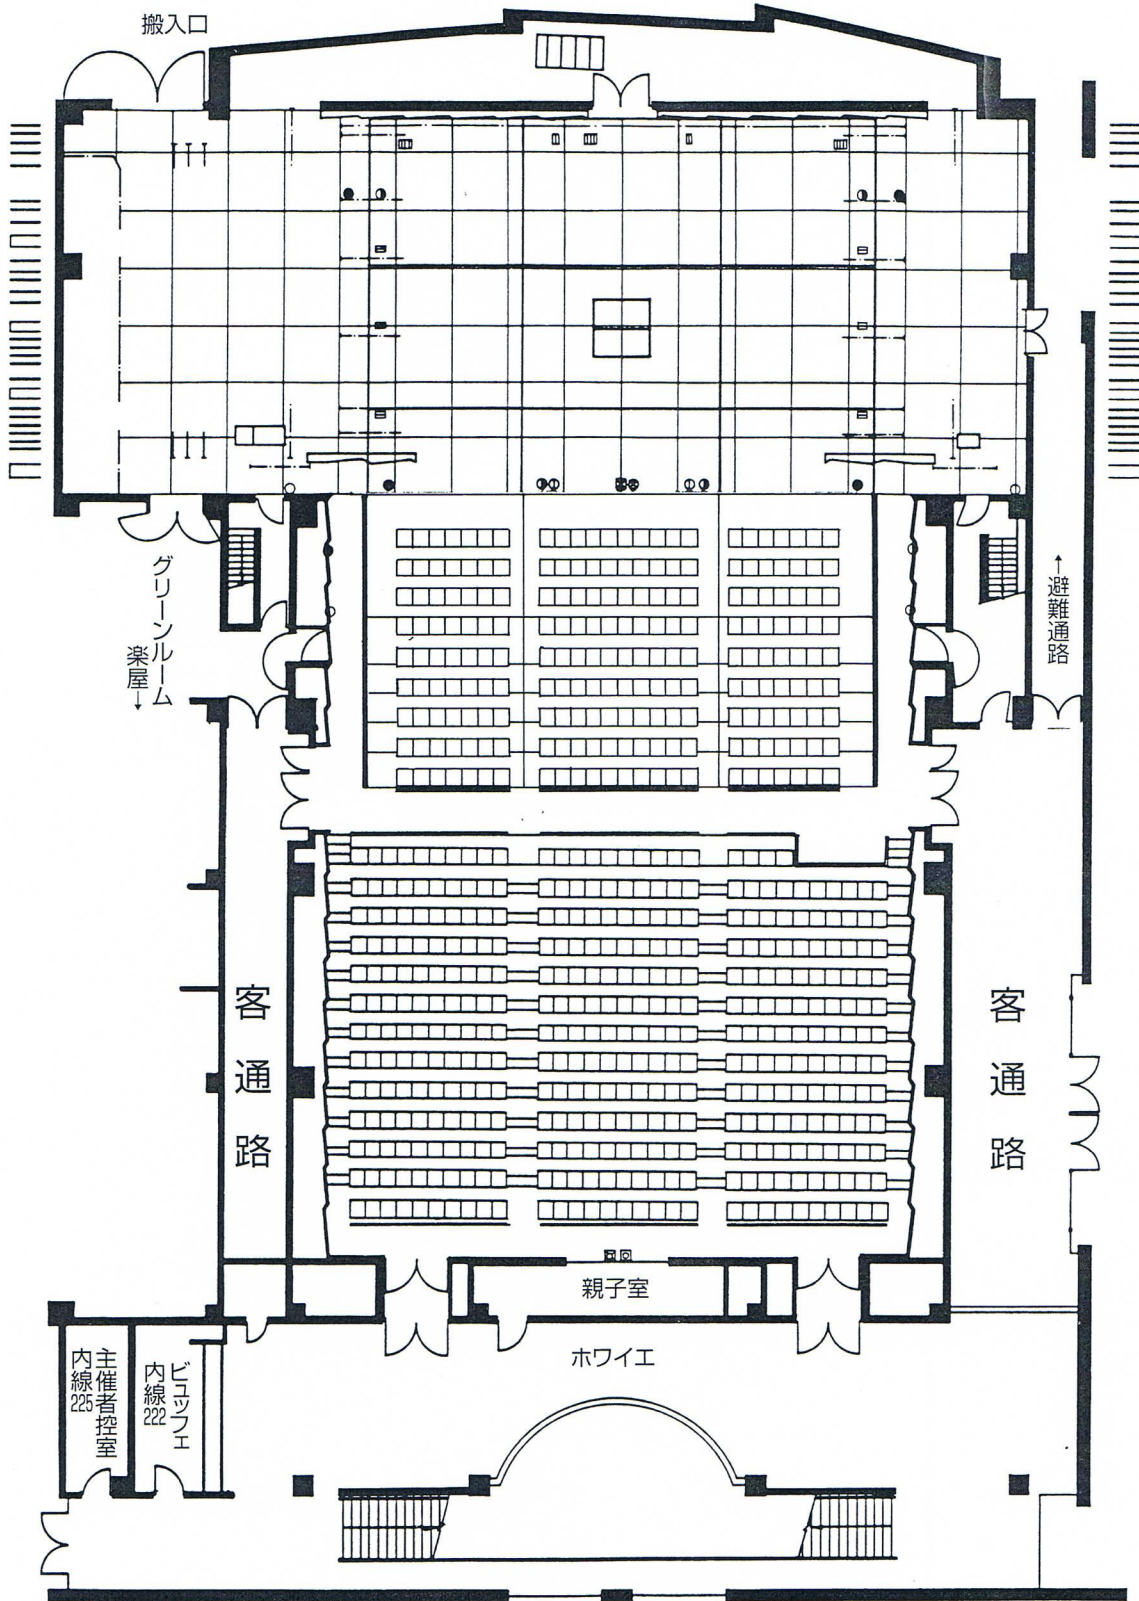

# 小ホール平面図

## プロセニウムステージ形式

□ .....1.8m×1.8m

☒ 音響外部入力コネクター	○ 舞台袖コネクター盤
☒ エレベーターマイクロホン	⊙ 照明外部入力コネクター
① フLOOR-マイクロホンコンセント	■ C型 60A 2用
② フLOOR-スピーカーコンセント	□ C型 30A 2用
● マルチコンセントボックス	▨ C型 30A 4用

公演日	年	月	日	開演	時	分
				終演	時	分
公演名						