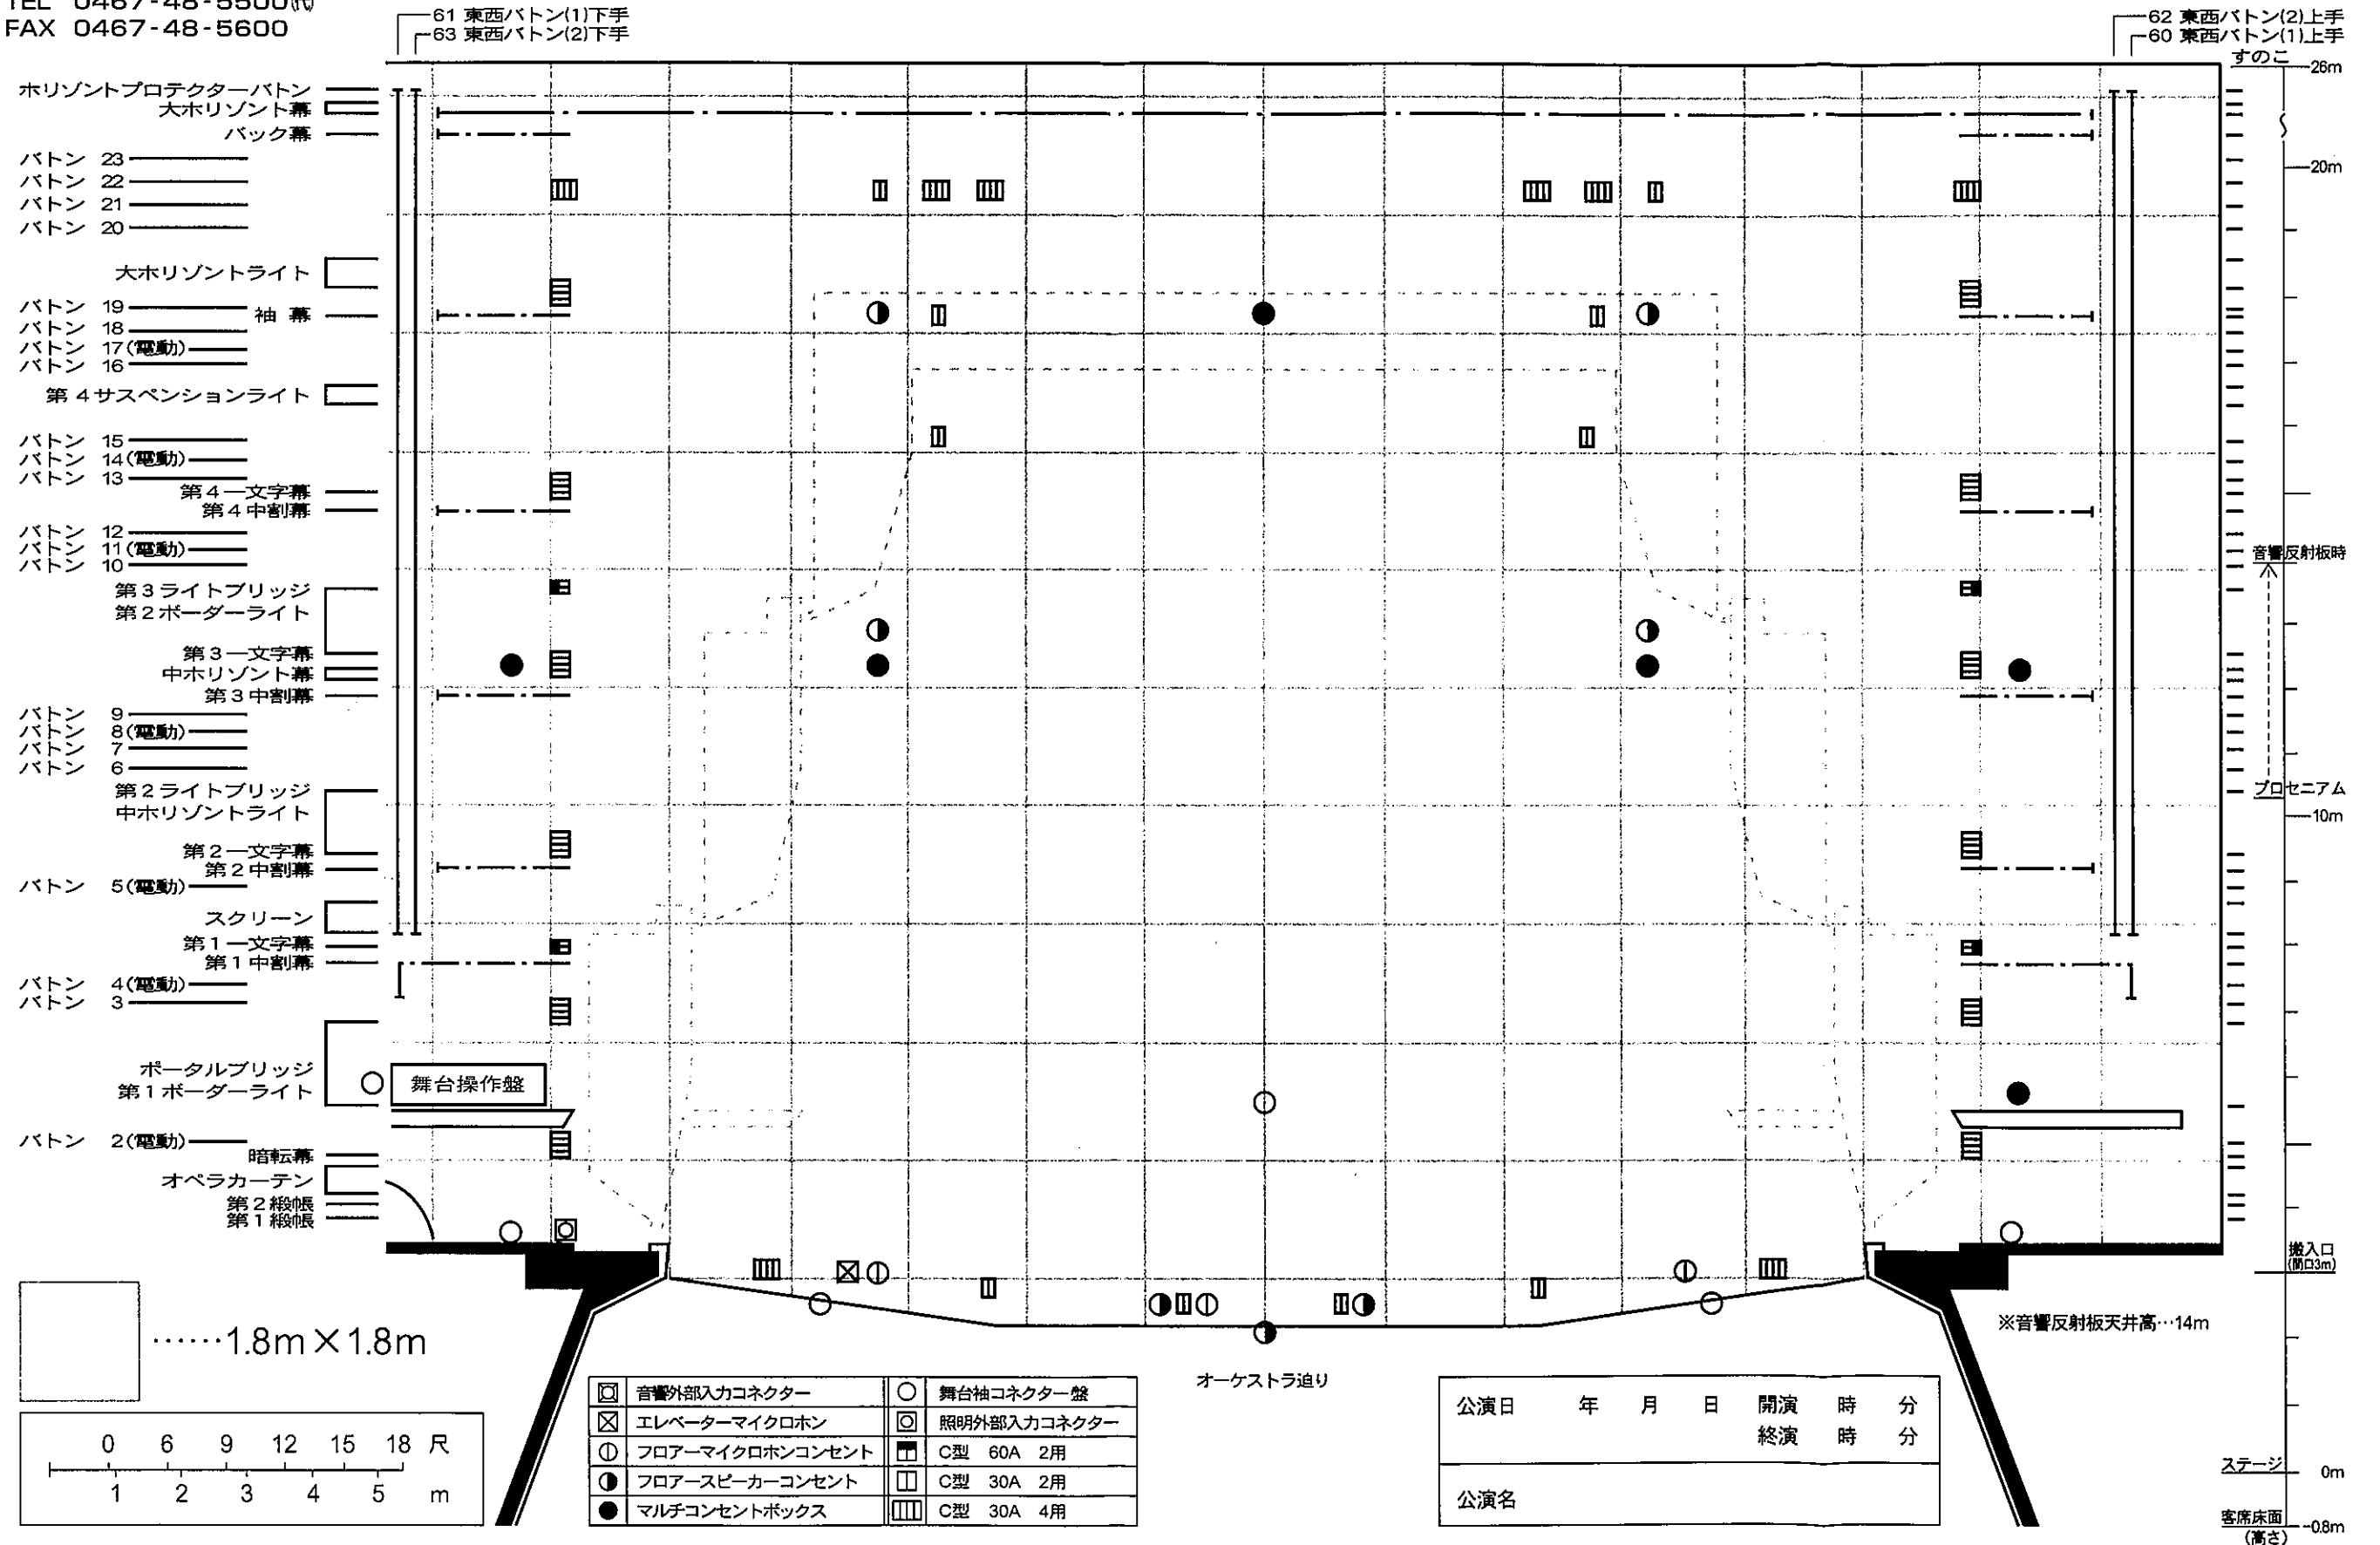

鎌倉芸術館

KAMAKURA PERFORMING ARTS CENTER
 〒247-0056 鎌倉市大船6-1-2
 TEL 0467-48-5500(代)
 FAX 0467-48-5600

大ホール舞台平面図

S/1:100

61 東西バトン(1)下手
 63 東西バトン(2)下手

62 東西バトン(2)上手
 60 東西バトン(1)上手

- 水平プロテクターバトン
- 大水平幕
- バック幕
- バトン 23
- バトン 22
- バトン 21
- バトン 20
- 大水平ライト
- バトン 19 袖幕
- バトン 18
- バトン 17(電動)
- バトン 16
- 第4サスペンションライト
- バトン 15
- バトン 14(電動)
- バトン 13
- 第4—文字幕
- 第4中割幕
- バトン 12
- バトン 11(電動)
- バトン 10
- 第3ライトブリッジ
- 第2ポーターライト
- 第3—文字幕
- 中水平幕
- 第3中割幕
- バトン 9
- バトン 8(電動)
- バトン 7
- バトン 6
- 第2ライトブリッジ
- 中水平ライト
- 第2—文字幕
- 第2中割幕
- バトン 5(電動)
- スクリーン
- 第1—文字幕
- 第1中割幕
- バトン 4(電動)
- バトン 3
- ポータルブリッジ
- 第1ポーターライト
- バトン 2(電動)
- 暗転幕
- オペラカーテン
- 第2緞帳
- 第1緞帳

客席床面 (高さ) 0.8m

出入口 (開口3m)

オーケストラ迫り