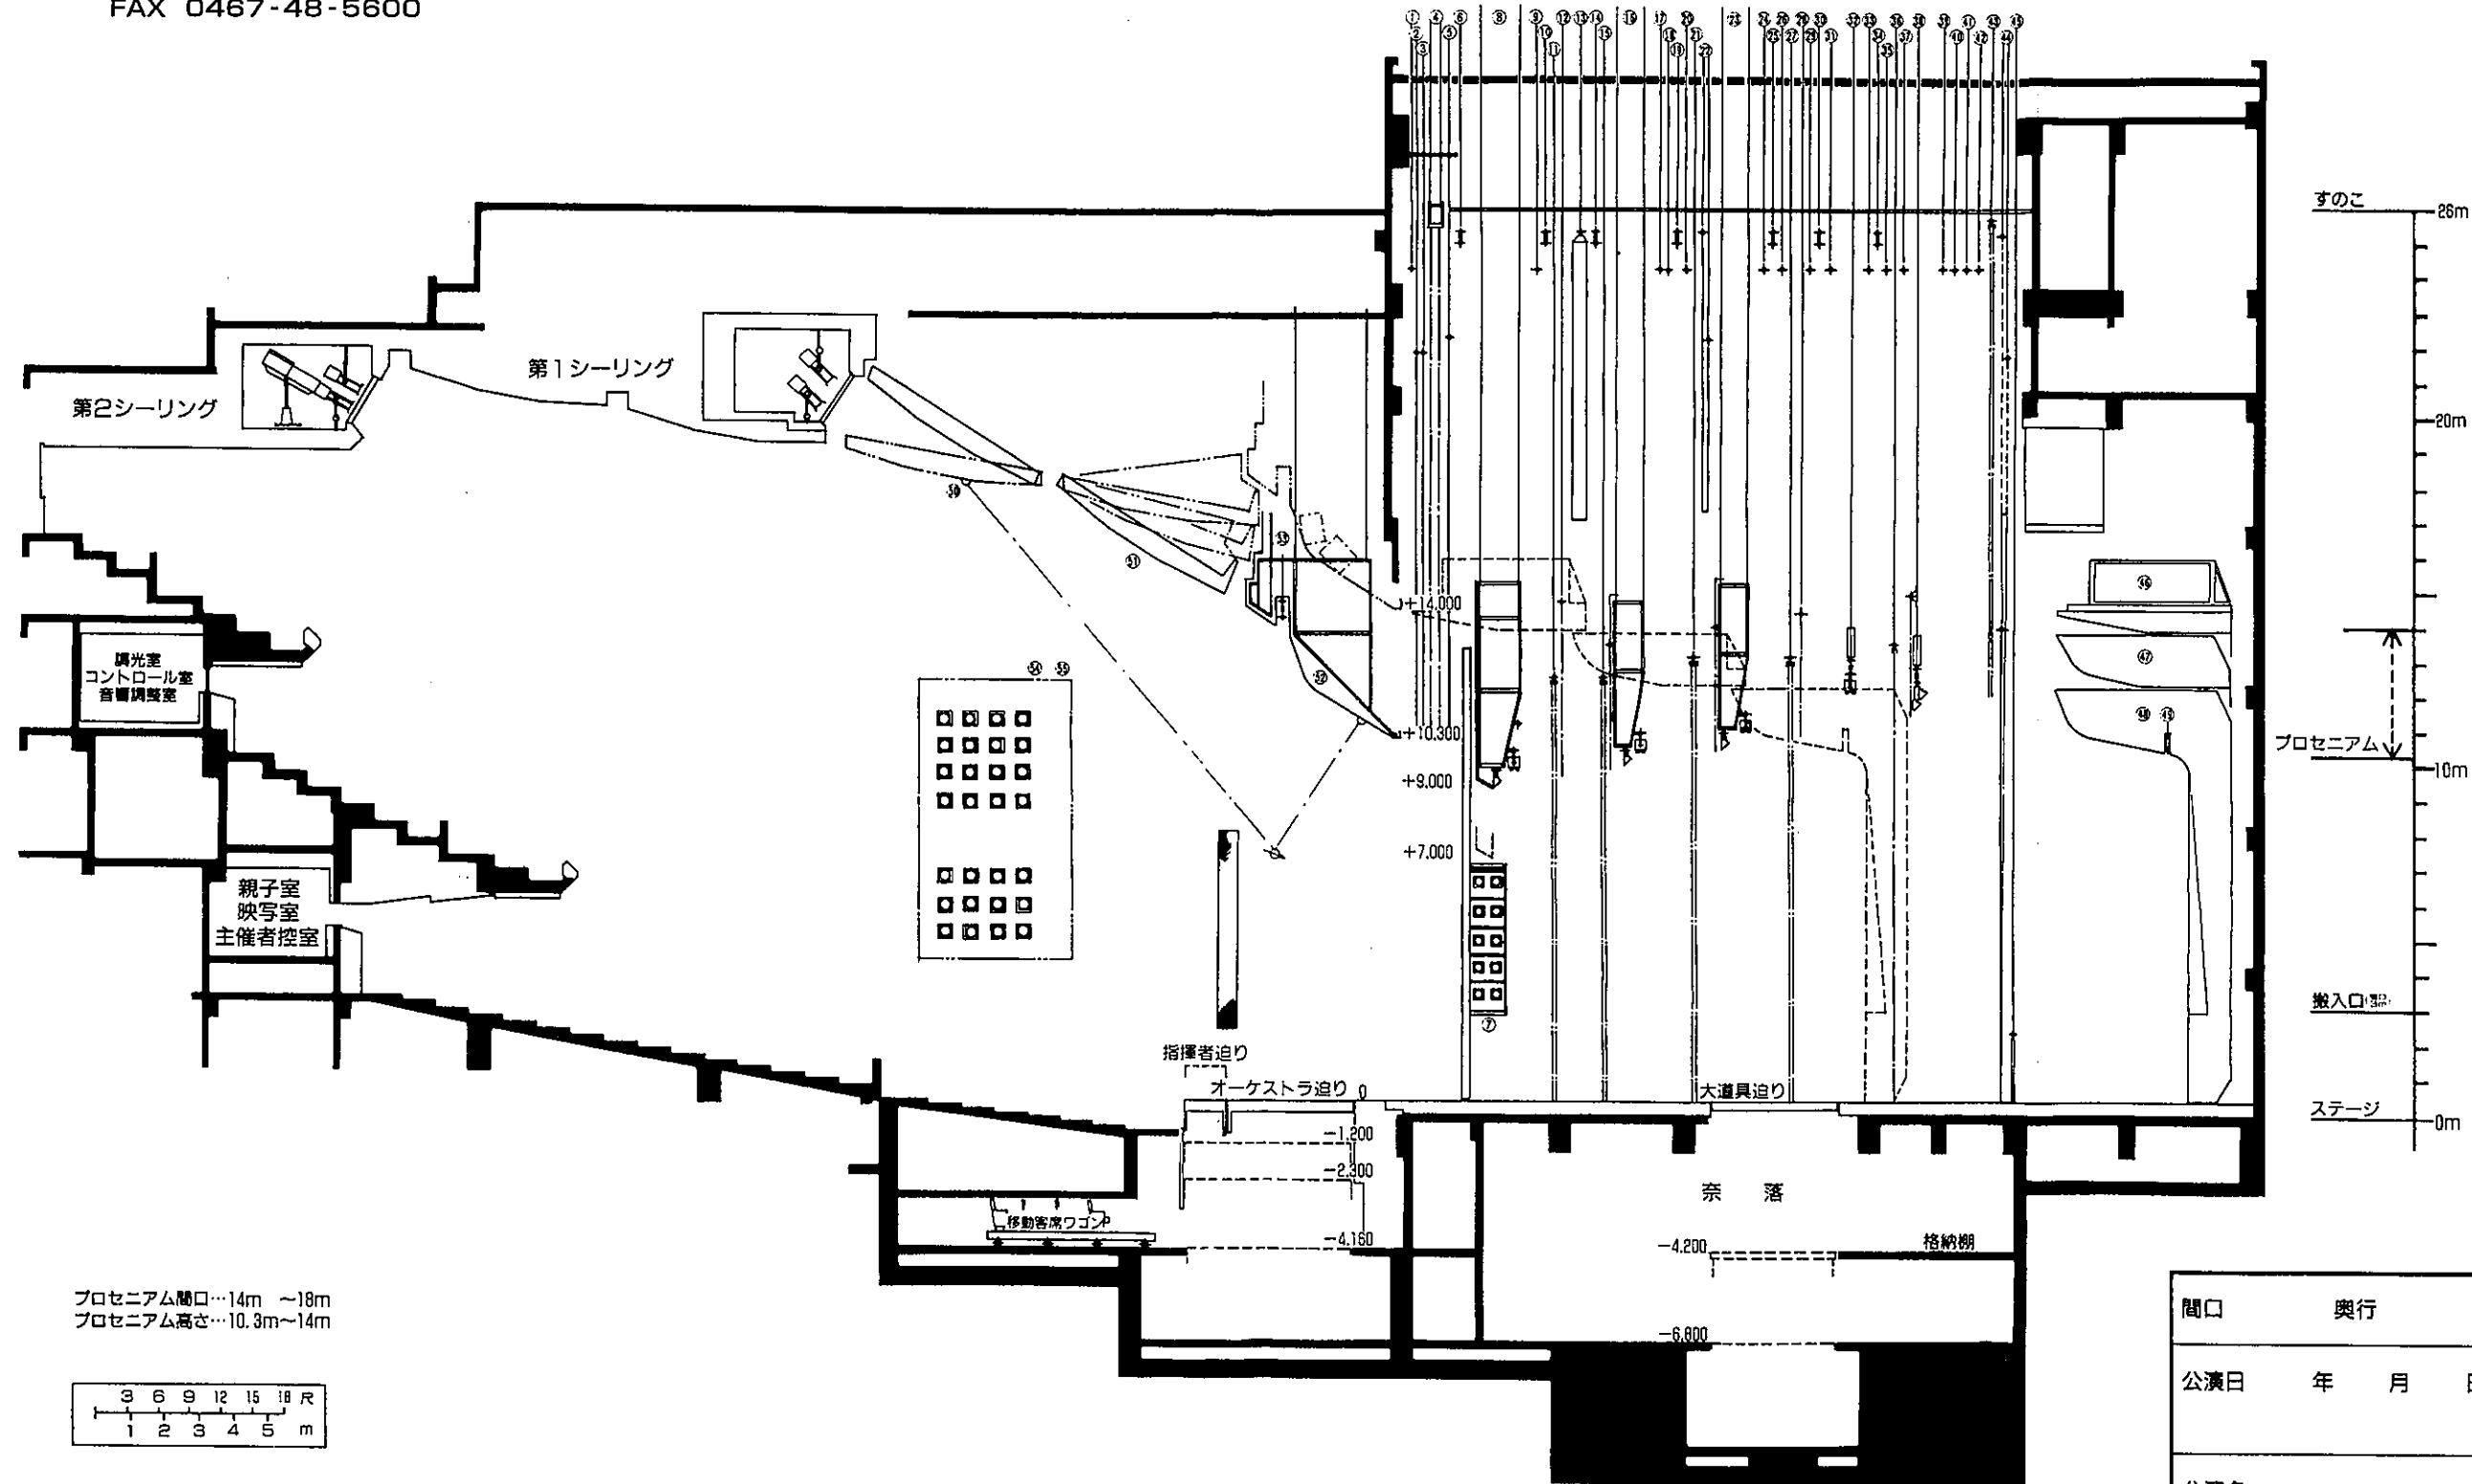

# 大ホール断面図

No	名称
1	第1吊物バトン
2	第1鏡
3	第2鏡
4	オペラカーテン
5	鏡
6	第2吊物バトン
7	ポータルタワー(上・下手)
8	ポータルフリッジ
9	第3吊物バトン
10	第4鏡
11	第1中鏡
12	第1一文字鏡
13	スクリーン
14	第5吊物バトン
15	第2中鏡
16	第2ライトフリッジ
17	第6吊物バトン
18	第7鏡
19	第8鏡
20	第9鏡
21	第3中鏡
22	中ホリゾン
23	第3ライトフリッジ
24	第10吊物バトン
25	第11鏡
26	第12鏡
27	第4中鏡
28	第4一文字鏡
29	第13吊物バトン
30	第14鏡
31	第15鏡
32	第4サスペンションライト
33	第15吊物バトン
34	第17鏡
35	第18鏡
36	鏡
37	第19吊物バトン
38	大ホリゾン
39	第20吊物バトン
40	第21鏡
41	第22鏡
42	第23鏡
43	ハック
44	大ホリゾン
45	ホリゾンプロテクター
46	走行反射板1
47	鏡
48	鏡
49	反射鏡内蔵バトン
50	突角天井
51	鏡
52	鏡
53	鏡
54	可動鏡(上手)
55	鏡(下手)
56	サイドフロント照明タワー(上手) 2F
57	鏡(上手) 3F
58	鏡(下手) 2F
59	鏡(下手) 3F
60	東西バトン 1: 上手
61	鏡 1: 下手
62	鏡 2: 上手
63	鏡 2: 下手

プロセニウム間口...14m ~18m  
 プロセニウム高さ...10.3m~14m

間口	奥行	高さ
公演日	年 月 日	開演 時 分 終演 時 分
公演名		
演出	装置	
照明	音響	